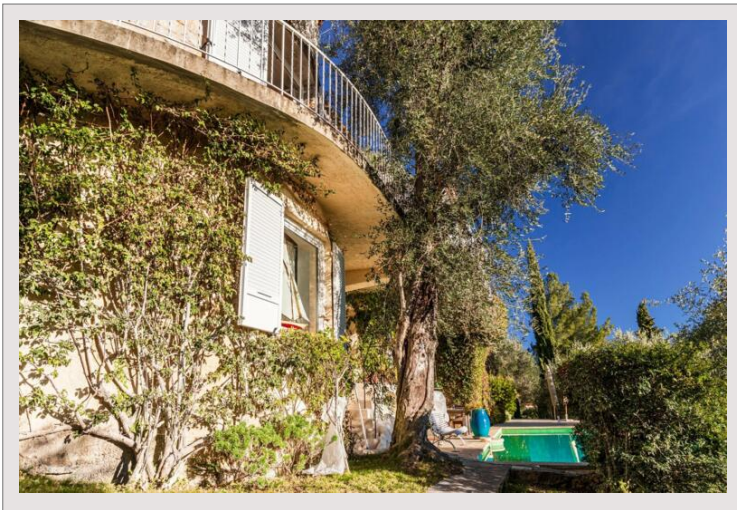

Ferme en pierre surplombant la mer et le village

Vente France

7 500 000 €

Type	Vente	Superficie habitable	370 m ²
Type de produit	Maison		
Nombre de pièces	10		
Ville	Èze		
Pays	France		

L'immobilier du Sud Azur vous offre cette magnifique ferme en pierre offrant une vue panoramique sur le village, la mer et le Massif de l'Estérel.

Dans un calme absolu sans opposé, sur les hauteurs de l'Eze et près de la Principauté de Monaco, au cœur d'un magnifique jardin planté d'espèces méditerranéennes de 5000 m², une très belle propriété familiale composée d'une maison d'environ 370 m² d'espace habitable, deux piscines, un très grand parking... Produit en collaboration avec les propriétés Sud Azure.

Ferme en pierre surplombant la mer et le village

Ferme en pierre surplombant la mer et le village

Ferme en pierre surplombant la mer et le village

Ferme en pierre surplombant la mer et le village