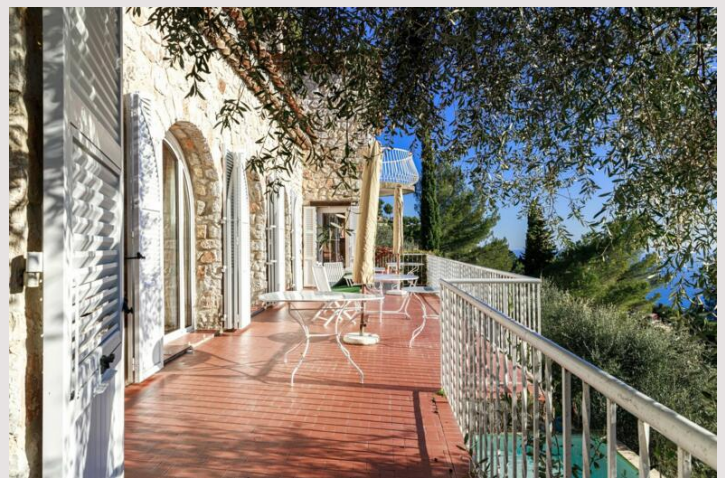

Ferme en pierre surplombant la mer et le village

Vente France

7 500 000 €

Type	Vente	Superficie habitable	370 m ²
Type de produit	Maison		
Nombre de pièces	10		
Ville	Èze		
Pays	France		

L'immobilier du Sud Azur vous offre cette magnifique ferme en pierre offrant une vue panoramique sur le village, la mer et le Massif de l'Estérel.

Dans un calme absolu sans opposé, sur les hauteurs de l'Eze et près de la Principauté de Monaco, au cœur d'un magnifique jardin planté d'espèces méditerranéennes de 5000 m², une très belle propriété familiale composée d'une maison d'environ 370 m² d'espace habitable, deux piscines, un très grand parking... Produit en collaboration avec les propriétés Sud Azure.

Ferme en pierre surplombant la mer et le village

Ferme en pierre surplombant la mer et le village

Ferme en pierre surplombant la mer et le village

Ferme en pierre surplombant la mer et le village