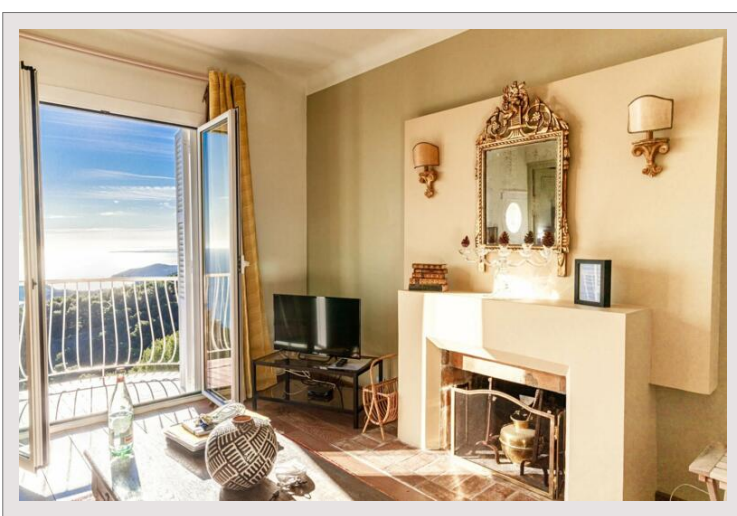

Ferme en pierre surplombant la mer et le village