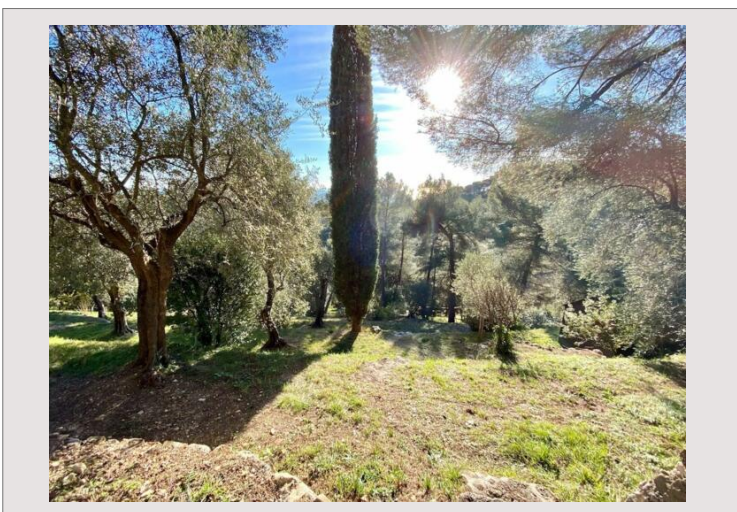

Ferme en pierre surplombant la mer et le village

Vente France

7 500 000 €

Type	Vente	Superficie habitable	370 m ²
Type de produit	Maison		
Nombre de pièces	10		
Ville	Èze		
Pays	France		

L'immobilier du Sud Azur vous offre cette magnifique ferme en pierre offrant une vue panoramique sur le village, la mer et le Massif de l'Estérel.

Dans un calme absolu sans opposé, sur les hauteurs de l'Eze et près de la Principauté de Monaco, au cœur d'un magnifique jardin planté d'espèces méditerranéennes de 5000 m², une très belle propriété familiale composée d'une maison d'environ 370 m² d'espace habitable, deux piscines, un très grand parking... Produit en collaboration avec les propriétés Sud Azure.

Ferme en pierre surplombant la mer et le village

Ferme en pierre surplombant la mer et le village

Ferme en pierre surplombant la mer et le village

Ferme en pierre surplombant la mer et le village