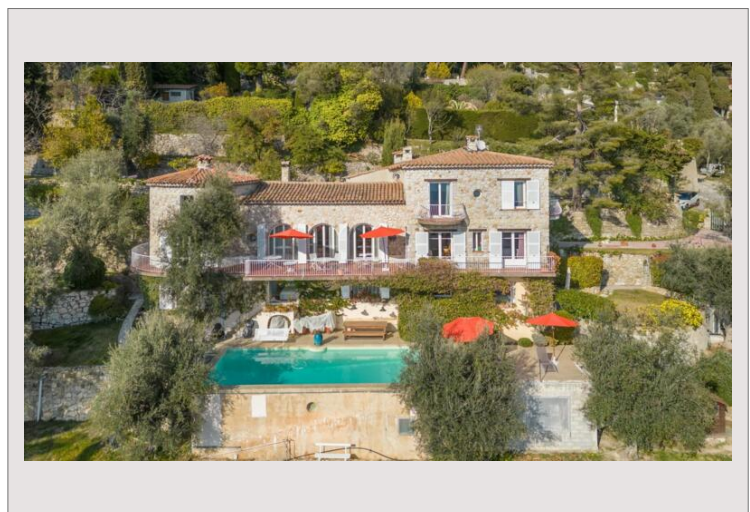

Ferme en pierre surplombant la mer et le village

Vente France

7 500 000 €

Type	Vente	Superficie habitable	370 m ²
Type de produit	Maison		
Nombre de pièces	10		
Ville	Èze		
Pays	France		

L'immobilier du Sud Azur vous offre cette magnifique ferme en pierre offrant une vue panoramique sur le village, la mer et le Massif de l'Estérel.

Dans un calme absolu sans opposé, sur les hauteurs de l'Eze et près de la Principauté de Monaco, au cœur d'un magnifique jardin planté d'espèces méditerranéennes de 5000 m², une très belle propriété familiale composée d'une maison d'environ 370 m² d'espace habitable, deux piscines, un très grand parking... Produit en collaboration avec les propriétés Sud Azure.

Ferme en pierre surplombant la mer et le village

Ferme en pierre surplombant la mer et le village

Ferme en pierre surplombant la mer et le village

Ferme en pierre surplombant la mer et le village