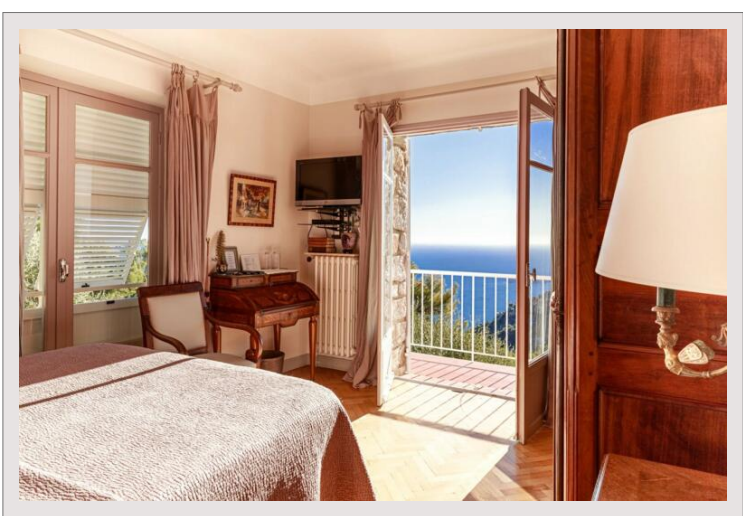

Ferme en pierre surplombant la mer et le village