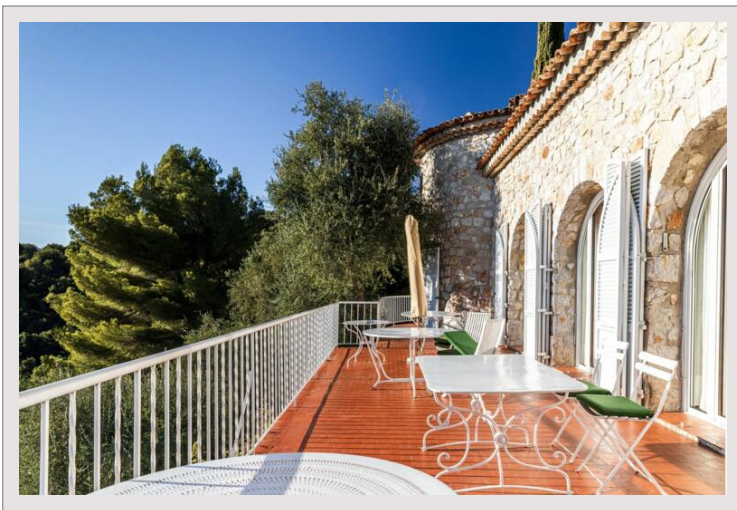

Ferme en pierre surplombant la mer et le village

Vente France

7 500 000 €

Type	Vente	Superficie habitable	370 m ²
Type de produit	Maison		
Nombre de pièces	10		
Ville	Èze		
Pays	France		

L'immobilier du Sud Azur vous offre cette magnifique ferme en pierre offrant une vue panoramique sur le village, la mer et le Massif de l'Estérel.

Dans un calme absolu sans opposé, sur les hauteurs de l'Eze et près de la Principauté de Monaco, au cœur d'un magnifique jardin planté d'espèces méditerranéennes de 5000 m², une très belle propriété familiale composée d'une maison d'environ 370 m² d'espace habitable, deux piscines, un très grand parking... Produit en collaboration avec les propriétés Sud Azure.

Ferme en pierre surplombant la mer et le village

Ferme en pierre surplombant la mer et le village

Ferme en pierre surplombant la mer et le village

Ferme en pierre surplombant la mer et le village