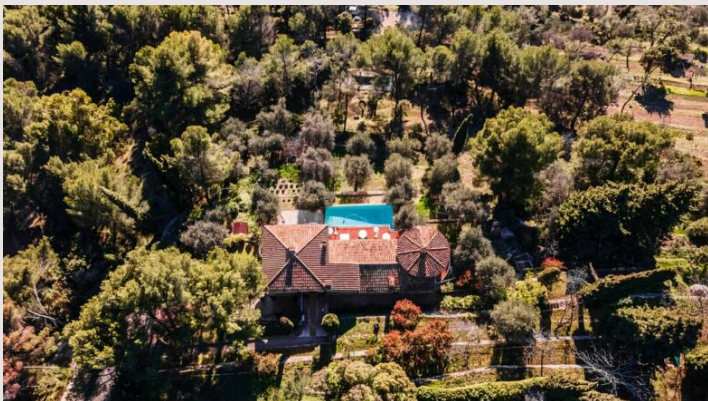

Ferme en pierre surplombant la mer et le village

Vente France

7 500 000 €

Type	Vente	Superficie habitable	370 m ²
Type de produit	Maison		
Nombre de pièces	10		
Ville	Èze		
Pays	France		

L'immobilier du Sud Azur vous offre cette magnifique ferme en pierre offrant une vue panoramique sur le village, la mer et le Massif de l'Estérel.

Dans un calme absolu sans opposé, sur les hauteurs de l'Eze et près de la Principauté de Monaco, au cœur d'un magnifique jardin planté d'espèces méditerranéennes de 5000 m², une très belle propriété familiale composée d'une maison d'environ 370 m² d'espace habitable, deux piscines, un très grand parking... Produit en collaboration avec les propriétés Sud Azure.

Ferme en pierre surplombant la mer et le village

Ferme en pierre surplombant la mer et le village

Ferme en pierre surplombant la mer et le village

Ferme en pierre surplombant la mer et le village