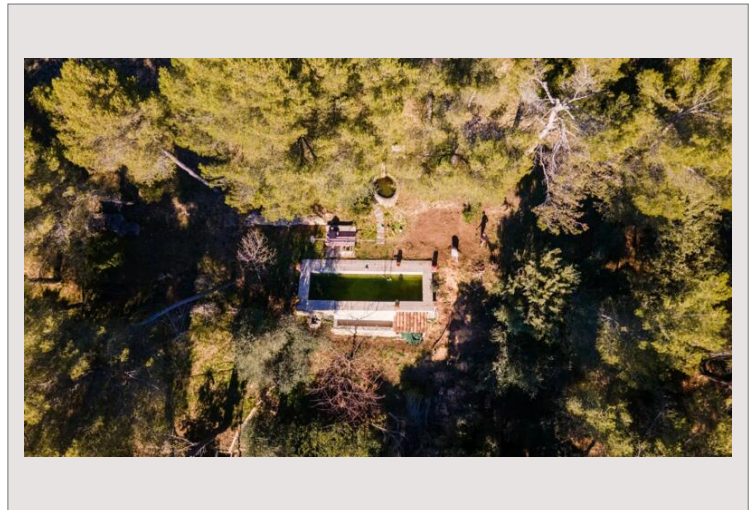

Ferme en pierre surplombant la mer et le village

Vente France

7 500 000 €

Type	Vente	Superficie habitable	370 m ²
Type de produit	Maison		
Nombre de pièces	10		
Ville	Èze		
Pays	France		

L'immobilier du Sud Azur vous offre cette magnifique ferme en pierre offrant une vue panoramique sur le village, la mer et le Massif de l'Estérel.

Dans un calme absolu sans opposé, sur les hauteurs de l'Eze et près de la Principauté de Monaco, au cœur d'un magnifique jardin planté d'espèces méditerranéennes de 5000 m², une très belle propriété familiale composée d'une maison d'environ 370 m² d'espace habitable, deux piscines, un très grand parking... Produit en collaboration avec les propriétés Sud Azure.

Ferme en pierre surplombant la mer et le village

Ferme en pierre surplombant la mer et le village

Ferme en pierre surplombant la mer et le village

Ferme en pierre surplombant la mer et le village