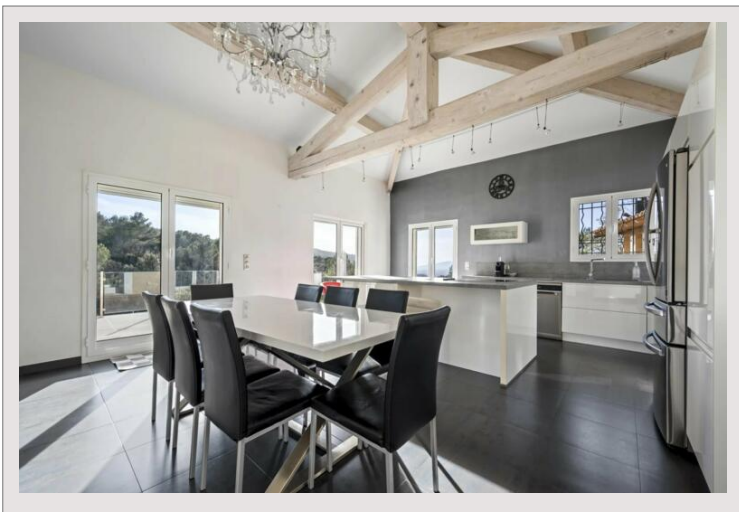

MONACO PROPERTIES
MONTE-CARLO & CÔTE D'AZUR INVESTMENTS

Monaco Properties

14, boulevard d'Italie
98000 Monaco

Tel : +377 97 97 33 97

Fax : +377 97 97 33 98

info@mpmonaco.com

www.monacoproperties.mc

EZE: Villa in vendita

Pagina
3/6

Rif. : SA-EZE26

Questo documento non rappresenta un'offerta o un contratto. Tutte le misure, superfici e distanze sono approssimative. Le descrizioni e planimetrie sono date a titolo indicativo e la loro esattezza non è garantita. Le fotografie mostrano solo alcune parti della proprietà alla data in cui sono state fatte. L'offerta di Vendita è valida salvo in caso di Vendita/affitto, ritiro dalla Vendita/affitto o cambio del prezzo o altra condizione, senza avviso preliminare.