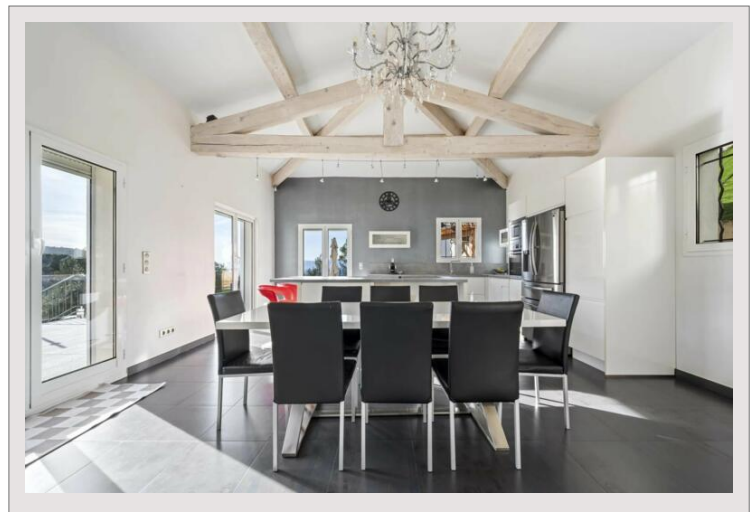

MONACO PROPERTIES
MONTE-CARLO & CÔTE D'AZUR INVESTMENTS

Monaco Properties

14, boulevard d'Italie
98000 Monaco

Tel : +377 97 97 33 97

Fax : +377 97 97 33 98

info@mpmonaco.com

www.monacoproperties.mc

EZE: Villa in vendita

Pagina
3/6

Rif. : SA-EZE26

Questo documento non rappresenta un'offerta o un contratto. Tutte le misure, superfici e distanze sono approssimative. Le descrizioni e planimetrie sono date a titolo indicativo e la loro esattezza non è garantita. Le fotografie mostrano solo alcune parti della proprietà alla data in cui sono state fatte. L'offerta di Vendita è valida salvo in caso di Vendita/affitto, ritiro dalla Vendita/affitto o cambio del prezzo o altra condizione, senza avviso preliminare.