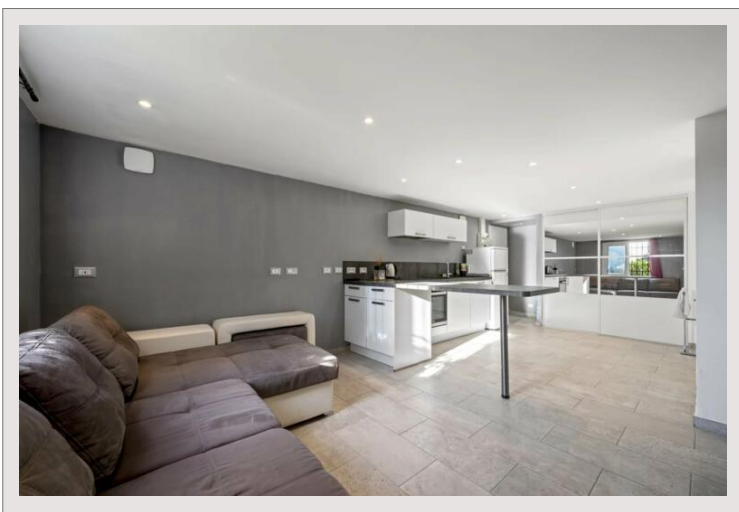

EZE: Villa in vendita