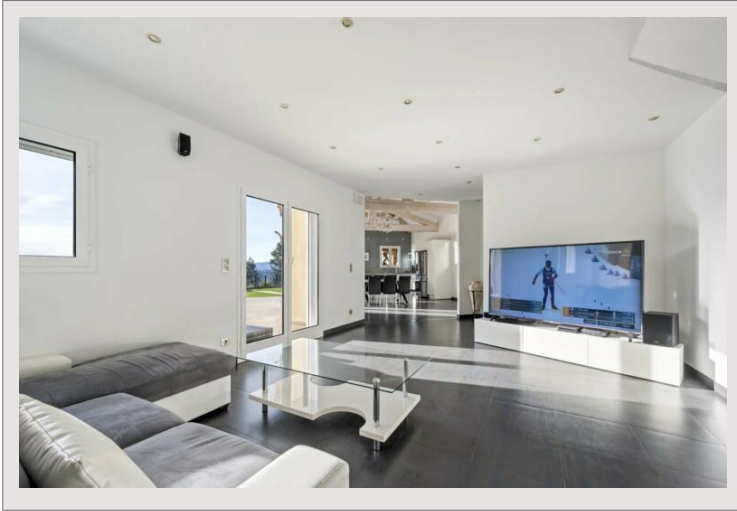

EZE: Villa in vendita