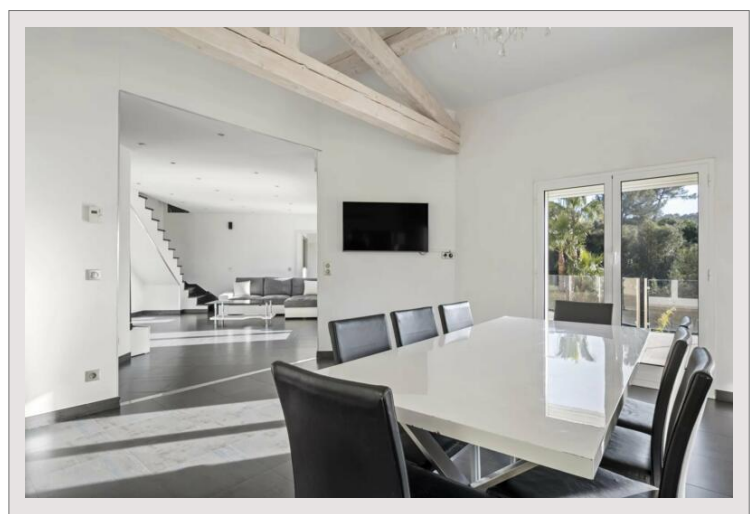

MONACO PROPERTIES
MONTE-CARLO & CÔTE D'AZUR INVESTMENTS

Monaco Properties

14, boulevard d'Italie
98000 Monaco

Tel : +377 97 97 33 97

Fax : +377 97 97 33 98

info@mpmonaco.com

www.monacoproperties.mc

EZE: Villa in vendita

Pagina
3/6

Rif. : SA-EZE26

Questo documento non rappresenta un'offerta o un contratto. Tutte le misure, superfici e distanze sono approssimative. Le descrizioni e planimetrie sono date a titolo indicativo e la loro esattezza non è garantita. Le fotografie mostrano solo alcune parti della proprietà alla data in cui sono state fatte. L'offerta di Vendita è valida salvo in caso di Vendita/affitto, ritiro dalla Vendita/affitto o cambio del prezzo o altra condizione, senza avviso preliminare.