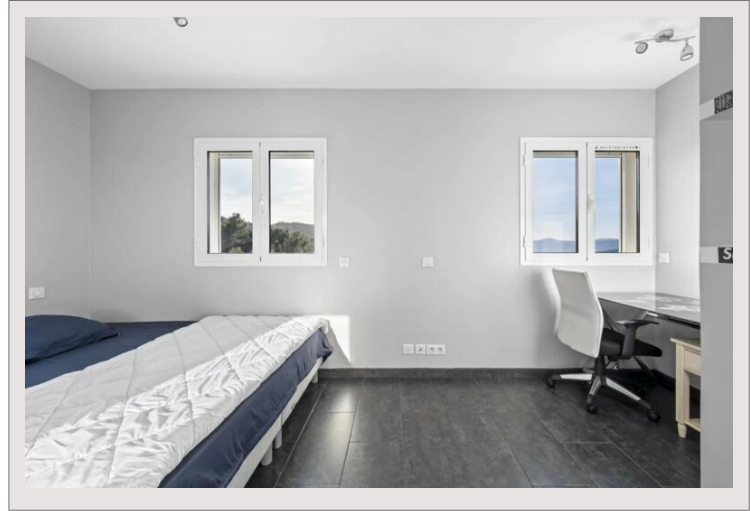

EZE: Villa in vendita