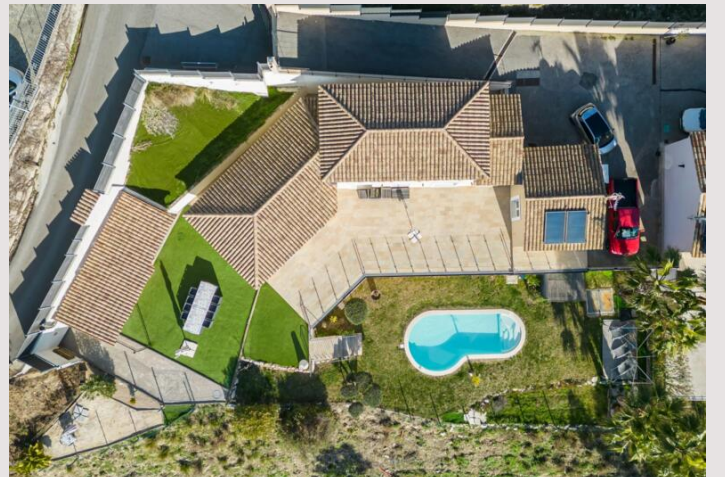

EZE: Villa in vendita