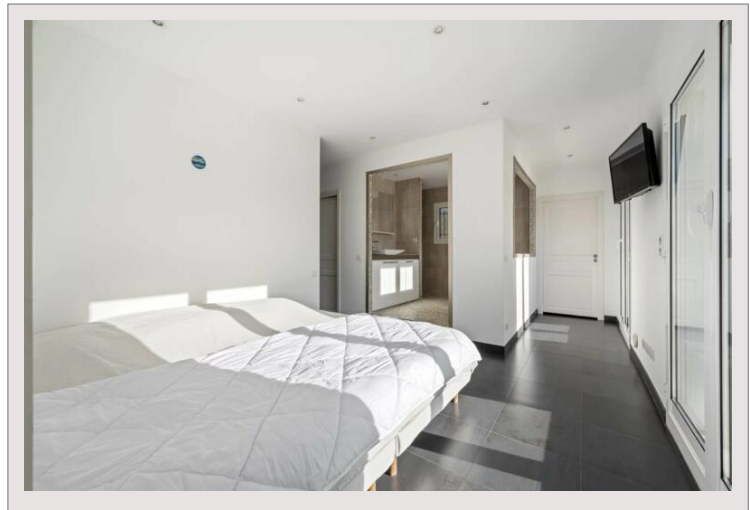

EZE: Villa in vendita