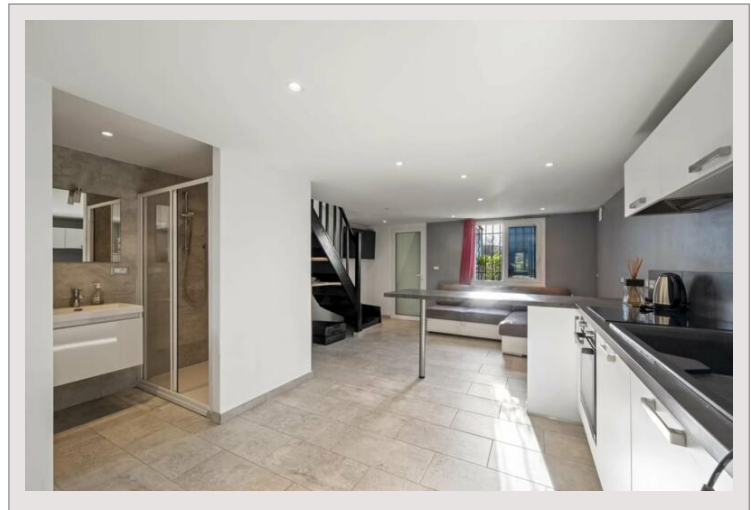

EZE: Villa in vendita